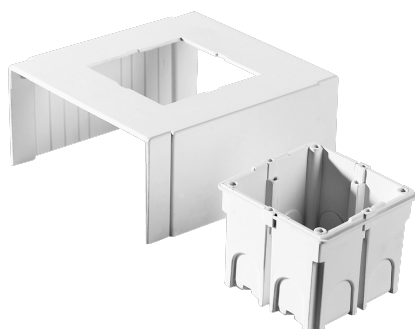

ECKIT100A

ADAPTOR BOX SCREW SPACE 60/67 DIM. 100X60

Goulottes > Mur et plafond > SystÈmes de goulottes > SÈrie cp
- accessoires > Boite d'appareillage

Symboles/marques/approbations techniques

Normes

EN 50085-1 EN50085-2-1

Description

Kit pour l'installation d'un appareil avec entraxe 60/67 mm. Pour goulottes 100x60

Etim

GROUP EG000006 - Goulottes d'installation murales et de plafond

CLASS EC000073 - Boite d'appareillage pour goulotte

Nombre d'unités	1	Matériau	Plastique	Sans halogène	Oui
Modèle	Ouvert	Type de montage de la boîte	Avant	Type d'appareil	Autre
Distance de fixation	60/67,5 mm	Type de montage appareil d'installation	Visser	Possibilité de délestage de traction	Oui
Avec zone de raccordement	Oui				

Caractéristiques techniques

taille 100 x 60 mm

Documentation disponible en téléchargement

Code à barres

8032636768018

Unit

1 NR

0.15 [kg]