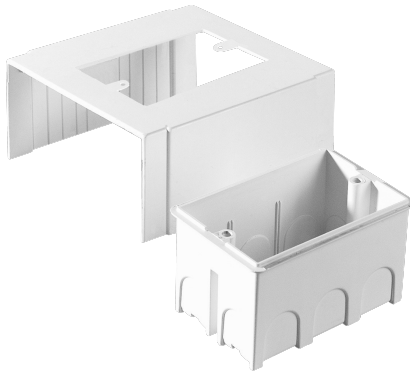

ECKIT100B

ADAPTOR BOX SCREW SPACE 83,5 DIM. 100X60

Goulottes > Mur et plafond > SystÈmes de goulottes > SÈrie cp
- accessoires > Boite d'appareillage

Symboles/marques/approbatons techniques

Normes

EN 50085-1 EN50085-2-1

Description

Kit pour l'installation jusqu'à 3 appareils avec entraxe 83,5 mm. Pour goulottes 100x60 mm.

Etim

GROUP EG000006 - Goulottes d'installation murales et de plafond

CLASS EC000073 - Boite d'appareillage pour goulotte

Nombre d'unités	3	Matériau	Plastique	Sans halogène	Oui
Modèle	Ouvert	Type de montage de la boîte	Avant	Type d'appareil	Autre
Distance de fixation	83,5 mm	Type de montage appareil d'installation	Visser	Possibilité de délestage de traction	Oui
Avec zone de raccordement	Oui				

Caractéristiques techniques

taille 100 x 60 mm

Documentation disponible en téléchargement

Code à barres

8032636768025

Unit

1 NR

0.15 [kg]