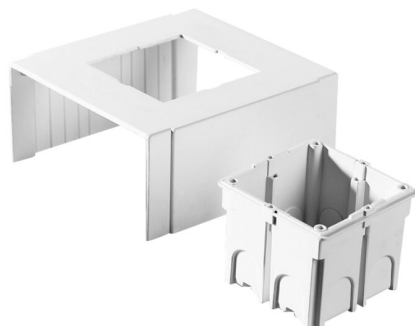

### ADAPTOR BOX SCREW SPACE 83,5 DIM. 120X60

IMMAGINE RAPPRESENTATIVA REPRESENTATIVE IMAGE

Goulottes > Mur et plafond > SystÈmes de goulottes > SÈrie cp  
- accessoires > Boite d'appareillage

## Description

Kit pour l'installation jusqu'à 3 appareils avec entraxe 83,5 mm. Pour goulottes 120x60 mm.