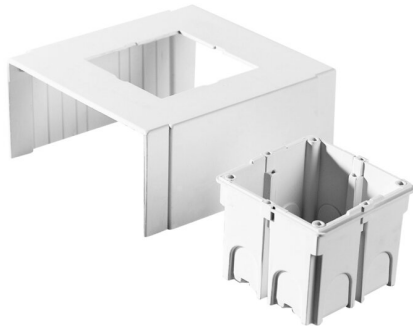

### ADAPTOR BOX SCREW SPACE 83,5 DIM. 80X60

IMMAGINE RAPPRESENTATIVA REPRESENTATIVE IMAGE

Goulottes > Mur et plafond > SystÈmes de goulottes > SÈrie cp  
- accessoires > Boite d'appareillage

## Description

Kit pour l'installation jusqu'à 3 appareils avec entraxe 83,5 mm. Pour goulottes 80x60 mm.